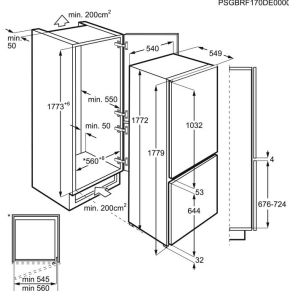

Type	Induktion	Rammetype	Uden ramme
Hulmål, HxBxD, mm	60x560x490	Produktmål BxD, mm	590x520
Betjening	Touch	SenseCook	-

PSGBHO130D002008

Køle-/fryseskab SCB51821LS

- > Mekanisk temperaturstyring
- > Selvafrimende køleskab
- > Flexi-Space glashylder
- > 3 fryseskuffer
- > LowFrost fryser
- > Køleskabslys: 1 køleskabspære, LED lys

Installation	Fuldintegreret med glideskinner	Farve	Hvid
Energieffektivitetsklasse	A++	Energiforbrug årligt, kWh	229
Netto vol. køl/frys/vin, ltr	196 / 72 / -	Udv. mål, HxBxD, mm	1772x540x549

PSGBRF170DE00005