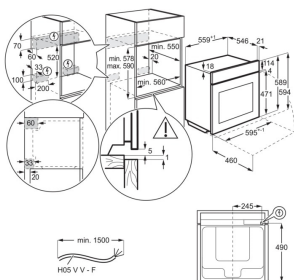

Ovn BEB230010M

- > Drejeknapper
- > FloodLight™ halogen ovnbelysning, top
- > Aktiv kølesystem
- > Rengøringsvenlig ovnlåge - kan skilles ad uden brug af værktøj
- > Børnesikring af ovnlågen
- > IsoFront Plus® kølig ovnlåge
- > Medfølgende tilbehør: 1 bradepande, 2 bageplader, 1 rist

Ovn type	Multifunktionsovn	Produktserie	SurroundCook
Farve	Rustfri stål	Energieffektivitetsklasse	A
Ovnrum netto, ltr.	71	Ovnrum, rengøring	Clean emalje

PSGBOV180DE0000F