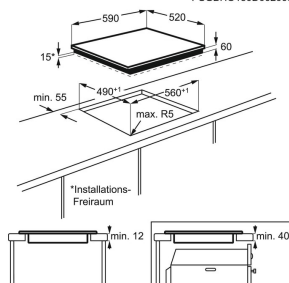

Type	Induktion	Rammetype	Uden ramme
Hulmål, HxBxD, mm	60x560x490	Produktmål BxD, mm	590x520
Betjening	Touch	SenseCook	-

PSGBHO130D002008

Køle-/fryseskab SCB51821LS

- > Mekanisk temperaturstyring
- > Selvafrimende køleskab
- > Flexi-Space glashylder
- > 3 fryseskuffer
- > LowFrost fryser
- > Køleskabslys: 1 køleskabspære, LED lys