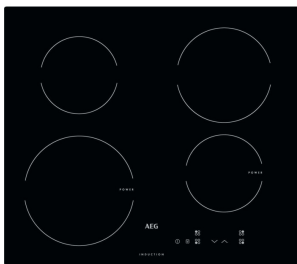

Ovn type	Multifunktionsovn	Produktserie	SurroundCook
Farve	Rustfri stål	Energieffektivitetsklasse	A
Ovnrum netto, ltr.	71	Ovnrum, rengøring	Clean emalje

PSGBOV180DE0000F

Kogesektion HK604200IB

- > Touch betjening
- > Boosterfunktion
- > Automatisk sikkerhedsslukning
- > Børnesikring
- > Funktionslås
- > Nem installation med klisystem
- > Restvarmeindikator: Ja

Type	Induktion	Rammetype	Uden ramme
Hulmål, HxBxD, mm	60x560x490	Produktmål BxD, mm	590x520
Betjening	Touch	SenseCook	-

PSGBHO130D002008

Køle-/fryseskab SCB51821LS

- > Mekanisk temperaturstyring
- > Selvafrimende køleskab
- > Flexi-Space glashylder
- > 3 fryseskuffer
- > LowFrost fryser
- > Køleskabslys: 1 køleskabspære, LED lys

Installation	Fuldintegreret med glideskinner	Farve	Hvid
Energieffektivitetsklasse	A++	Energiforbrug årligt, kWh	229
Netto vol. køl/frys/vin, ltr	196 / 72 / -	Udv. mål, HxBxD, mm	1772x540x549

PSGBRF170DE00005