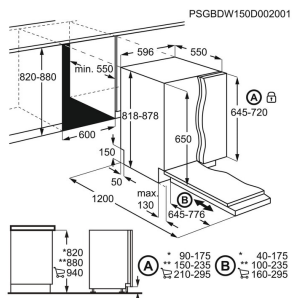

AEG forslag 1